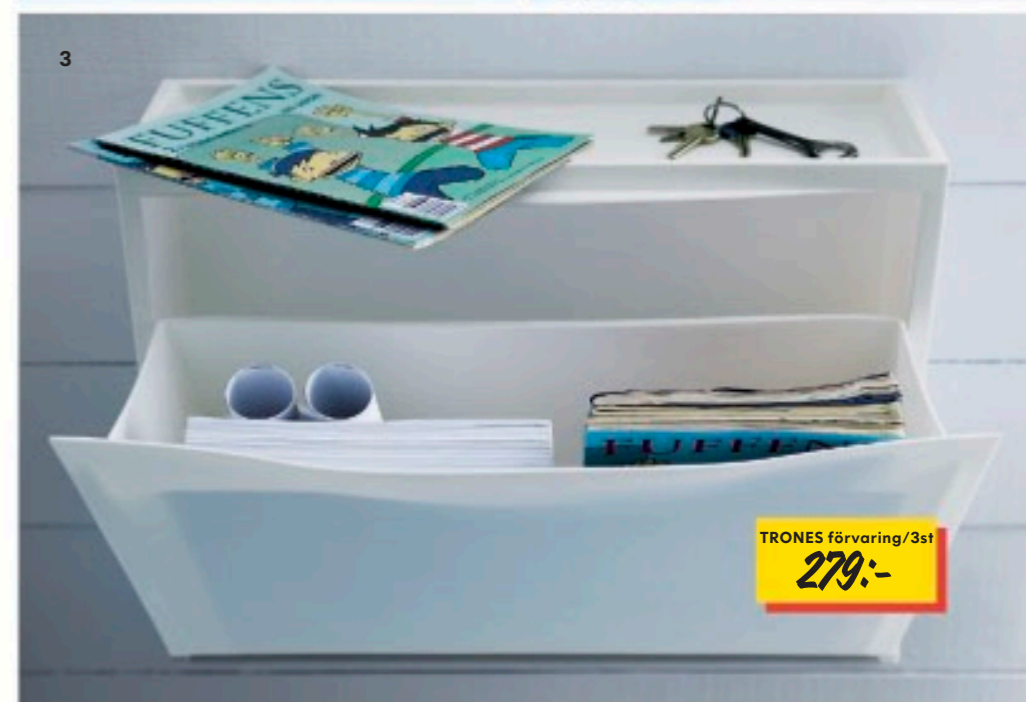

JERKER datorbord med påbyggnadshylla

1535:-

DOKUMENT papperskorg

59:-

Arbetsplats

Det är inte skrivbordets storlek som avgör hur framgångsrik du blir.

VÄNSTER SIDA:

Har du lite snålt med plats är en välplanerad arbetsplats extra viktig. Åker du ut till IKEA varuhuset hittar du flera små smarta datorbord och finurlig förvaring för allt som ditt lilla kontor behöver.

JERKER serie med benställning och datorhållare i silverfärgat stål. Skivor i melaminfolie. **Datorbord 1195:-** med svartbrun arbetsskiva som kan monteras för sitt- eller ståarbetsplats. L126×B90, H144cm. 700.622.78

Påbyggnadshylla 340:- i silverfärgat stål. L126×B35, H34cm. 300.622.75

Datorhållare 95:- 400.306.27

SNILLE snurrstol 195:- i svart plast. B67×D67cm. Sits H39–51cm. 098.069.56

MÖRKER arbetslampa 49:- i grå/vit plast och metall. Max 25W. Ø17, H44cm. 500.566.69

DIDRIK förvaringsmöbel 95:- i svart plast. B35×D32, H61cm. 500.371.19

DOKUMENT papperskorg 59:- i silverfärgat stål. Ø30, H35cm. 600.872.36

BITS magnettavla 69:- i vitt stål. B40×H58cm. 900.590.72

HÖGER SIDA:

1. Ett separat tangentbordsutdrag ger armar och axlar lite vila medan du arbetar.

SUMMERA tangentbordsutdrag 99:- i silverfärgat stål och plast. 500.866.90

2. Åk till IKEA så får du fler idéer på hur man slipper brottas med fula och trassliga sladdar

RABALDER kabelsamlare 39:- i silverfärgad plast/gummi. L5m. 200.979.54

3. Vem har sagt att skoskåp bara är för skor? TRONES är precis lika duktig på att hålla reda på mappar, tidskrifter eller varför inte cd-skivor.

TRONES skoskåp/förvaring 279:-/3st i vit plast. B51×D18, H39cm. 100.319.87